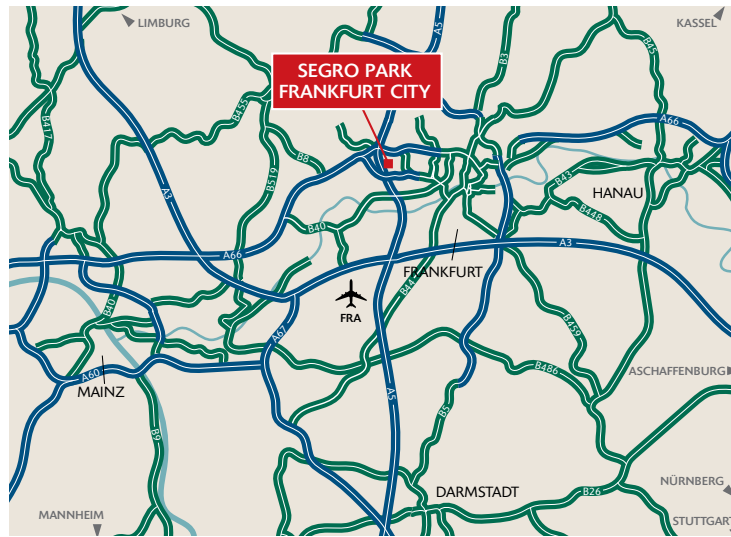

## SEGRO PARK FRANKFURT CITY

GAUGRAFENSTRASSE 20-24, 60489 FRANKFURT AM MAIN

Hochmoderner SEGRO CityPark  
in unmittelbarer Nähe zu  
Frankfurts Innenstadt

Perfekt gelegen  
zwischen den Autobahnen  
A5, A66 und A648

# SEGRO PARK FRANKFURT CITY

H	„Gaugrafenstraße“	170 m	S	Frankfurt Rödelheim	2,2 km
	„Graf-Vollrath-Weg“	180 m			
	„Wolf-Heidenheim-Straße“	280 m			