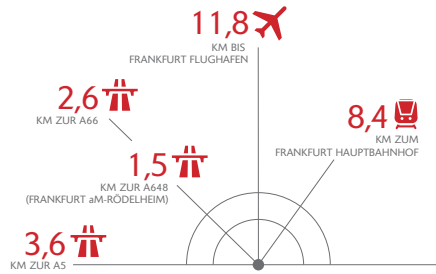

## SEGRO PARK FRANKFURT CITY

GAUGRAFENSTRASSE 20-24, 60489 FRANKFURT AM MAIN

Hochmoderner SEGRO CityPark  
in unmittelbarer Nähe zu  
Frankfurts Innenstadt

Perfekt gelegen  
zwischen den Autobahnen  
A5, A66 und A648

# SEGRO PARK FRANKFURT CITY

H	„Gaugrafenstraße“	170 m	S	Frankfurt Rödelheim	2,2 km
	„Graf-Vollrath-Weg“	180 m			
	„Wolf-Heidenheim-Straße“	280 m			