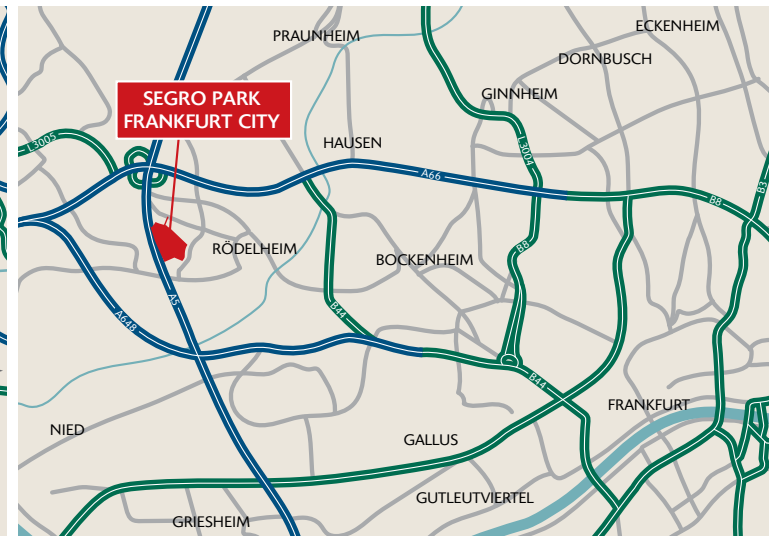

## SEGRO PARK FRANKFURT CITY

GAUGRAFENSTRASSE 20-24, 60489 FRANKFURT AM MAIN

Hochmoderner SEGRO CityPark  
in unmittelbarer Nähe zu  
Frankfurts Innenstadt

Perfekt gelegen  
zwischen den Autobahnen  
A5, A66 und A648

# SEGRO PARK FRANKFURT CITY

H	„Gaugrafenstraße“	170 m	S	Frankfurt Rödelheim	2,2 km
	„Graf-Vollrath-Weg“	180 m			
	„Wolf-Heidenheim-Straße“	280 m			