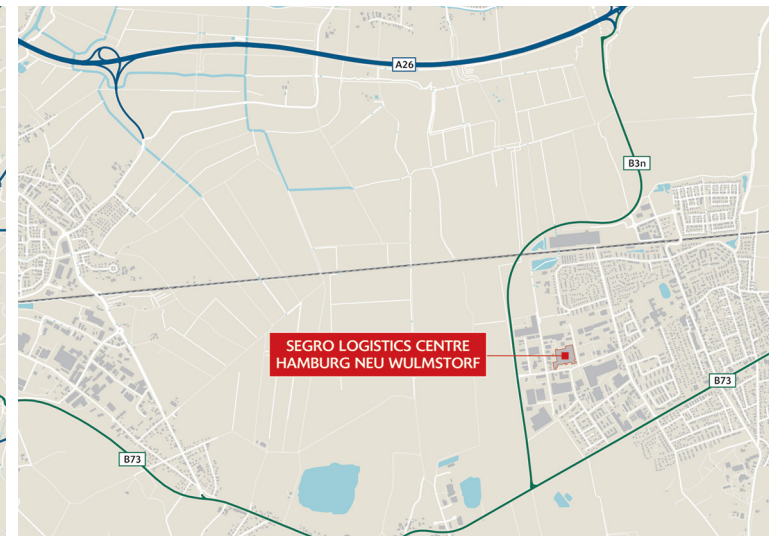

SEGRO LOGISTICS CENTRE
HAMBURG NEU WULMSTORF

JUSTUS-VON-LIEBIG-STRASSE 2, 21629 NEU WULMSTORF

Hochmodernes Logistikzentrum
 in der Metropolregion Hamburg

Hervorragend zu erreichen
 Nahe an A1 und A26 und nur wenige Autominuten
 vom Hamburger Hafen und Flughafen.

Erstklassige Kundenbetreuung
 durch unser Property Management Team

Gesamtmietfläche
 21.734 m²

Voraussichtlich verfügbar
 ab Q1 2025

SEGRO LOGISTICS CENTRE HAMBURG NEU WULMSTORF

NACHHALTIGE ASPEKTE

- Tragwerk komplett aus Holz
- Grünstrombezug durch Photovoltaik-Anlage
- Ladestationen für Elektro-Pkw (20% aller PKW-Stellplätze)
- Luftwärmepumpe
- DGNB Platin und DGNB Klimapositiv angestrebt