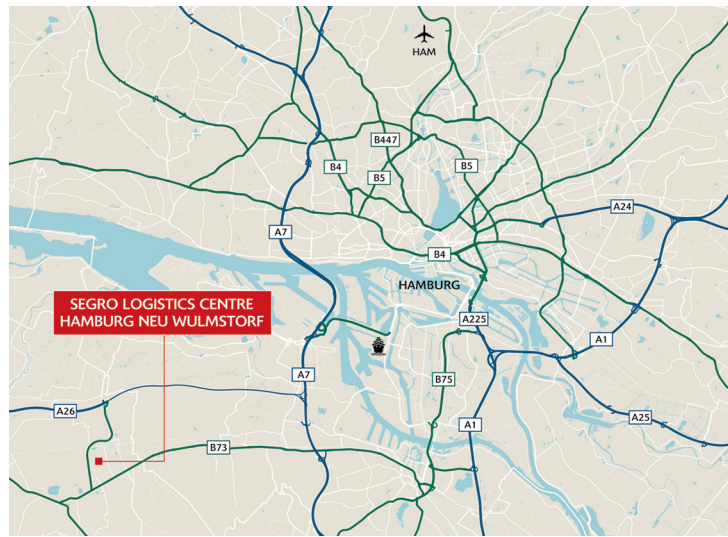

SEGRO LOGISTICS CENTRE HAMBURG NEU WULMSTORF