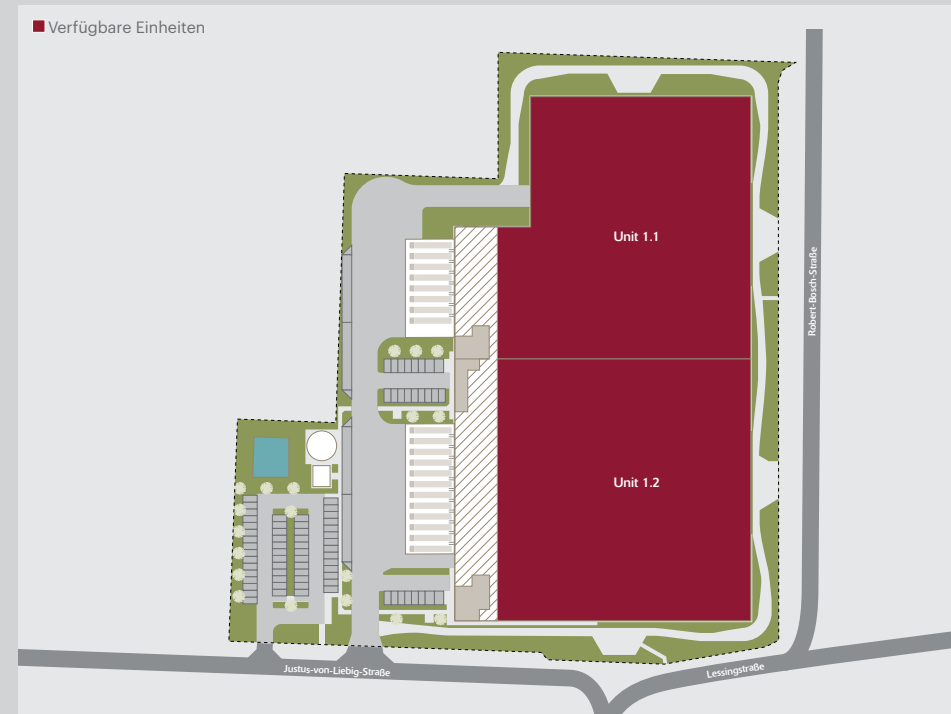

SPEZIFIKATIONEN BÜRO

- je Mieteinheit 1 EG-Büro (ca. 150m² inkl. Sanitärbereich und Fahreranmeldung)
- Mezzaninebüro auf Mieterwunsch