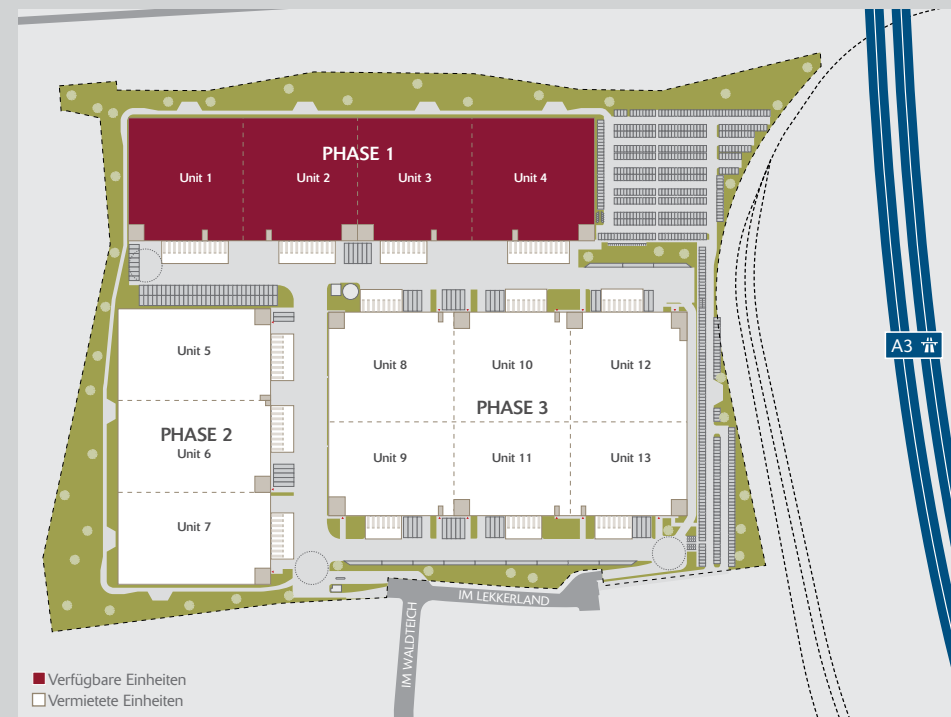

MIETEINHEITEN

PHASE 1

Unit	Halle	Büro	Mezzanine	Total
Unit 1-4	34.643 m²	3.039 m²	2.184 m²	39.866 m²
Total	34.643 m²	3.039 m²	2.814 m²	39.866 m²

- **Stellplätze:** Pkw: 175, Lkw: 22
- **Wechselbrücken:** 66