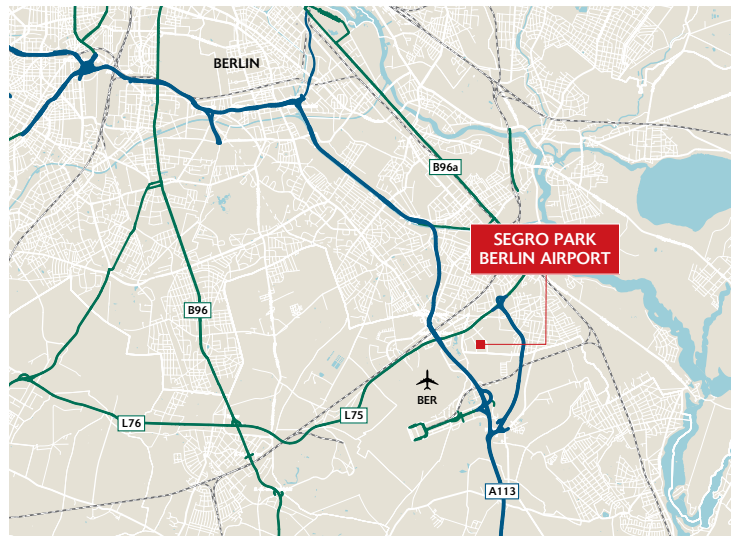

SEGRO PARK BERLIN AIRPORT

ALEXANDER-MEISSNER-STRASSE, LUDWIG-PRANDTL-STRASSE, 12526 BERLIN

✓ Moderner SEGRO Park
direkt neben dem Flughafen BER

📍 Optimale Anbindung
an A113, A117 und B96a

👤 Erstklassige Kundenbetreuung
durch unser Property Management Team

📏 Gesamtmietfläche
ca. 1.184 m²

📅 Gebäude E: Verfügbar ab April 2025
Gebäude J: Verfügbar ab sofort

SEGRO PARK BERLIN AIRPORT

12,5 
KILOMETER BIS
A10 BERLINER RING

12,7 
KILOMETER BIS A100

7,6 
KILOMETER BIS
FLUGHAFEN BER

2,5 
KILOMETER BIS A113

2,6 
KILOMETER BIS
FLUGHAFEN BER
TERMINAL 5

0,7 
KILOMETER BIS B96A

23,0 
KILOMETER BIS
BERLIN CITY

2,7 
KILOMETER BIS
A117

	„Am Seegraben“	1,2 km		„Grünbergallee“	1,2 km
	„Seeweg“	1,2 km		„BER Airport, Terminal 5“	2,6 km