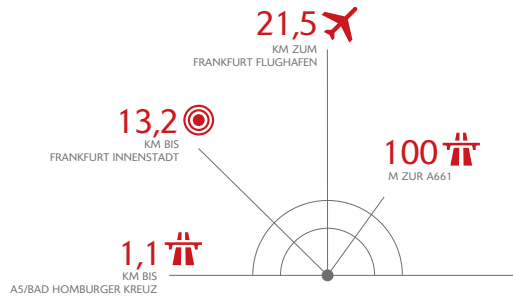

SEGRO PARK FRANKFURT NORD

HEINRICH-LANZ-ALLEE 2-38, 60437 FRANKFURT AM MAIN

✓ Moderner Gewerbepark
vor der Skyline Frankfurts

📍 Hervorragende Anbindung
direkt am Bad Homburger Kreuz an der Ausfahrt Nieder-Eschbach (A 661, A 5)

👥 Erstklassige Kundenbetreuung
durch unser Property Management Team

📏 m² Sofort verfügbar
ca. 305 m²

SEGRO PARK FRANKFURT NORD

„Frankfurt (Main) Xaver-Fendt-Straße“ 50 m „Kalbach“ 1.4 km

SPEZIFIKATIONEN

HALLEN

- Hallenhöhe: 6,50m (5,75m Unterkante Binder), gute Nutzung in drei Dimensionen
- Sektionaltor (B x H / 3,40m x 4,30m) für ebenerdige Andienung, größere Einheiten mit einem zusätzlichen Rampen-Ladotor inklusive elektro-hydraulischer Überladebrücke
- Fenster: im Hallenbereich
- Lichtkuppeln: im Dach
- Energiesparende Bauweise gemäß EnEV
- Separate Versorgung jeder Einheit mit Gas, Wasser und Strom zur Optimierung der Nebenkosten
- Energieeffizientes Heizkonzept: Direkt befeuerte Gasluftherhitzer (Halle), Gasterme/Radiatoren (Büro)
- Bodenbelastung: 5 t/m²