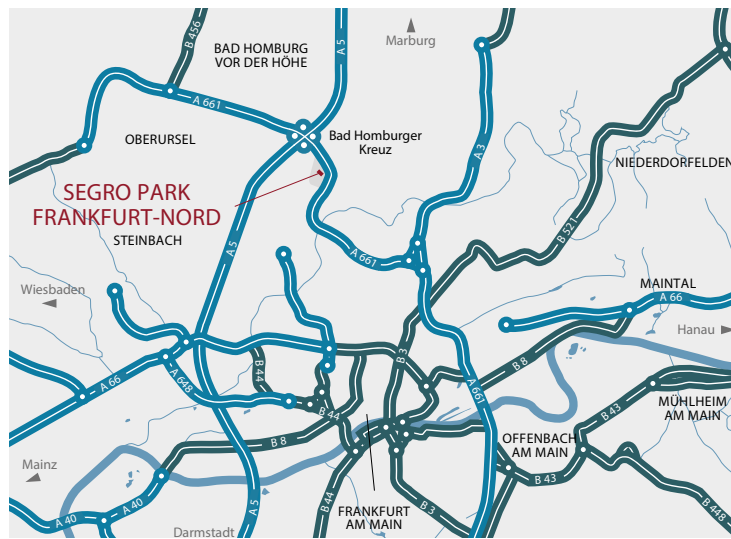

SEGRO PARK FRANKFURT NORD

HEINRICH-LANZ-ALLEE 2-38, 60437 FRANKFURT AM MAIN

✓ Moderner Gewerbepark
vor der Skyline Frankfurts

📍 Hervorragende Anbindung
direkt am Bad Homburger Kreuz an der Ausfahrt Nieder-Eschbach (A 661, A 5)

👥 Erstklassige Kundenbetreuung
durch unser Property Management Team

📏 m² Sofort verfügbar
ca. 305 m²

SEGRO PARK FRANKFURT NORD

„Frankfurt (Main) Xaver-Fendt-Straße“ 50 m „Kalbach“ 1.4 km

SPEZIFIKATIONEN

HALLEN