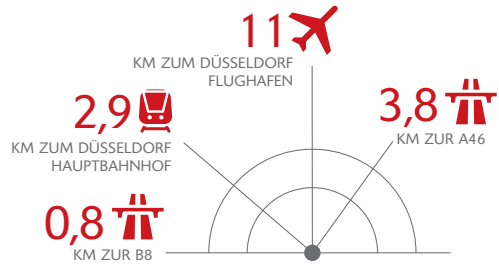

SEGRO PARK DÜSSELDORF CITY