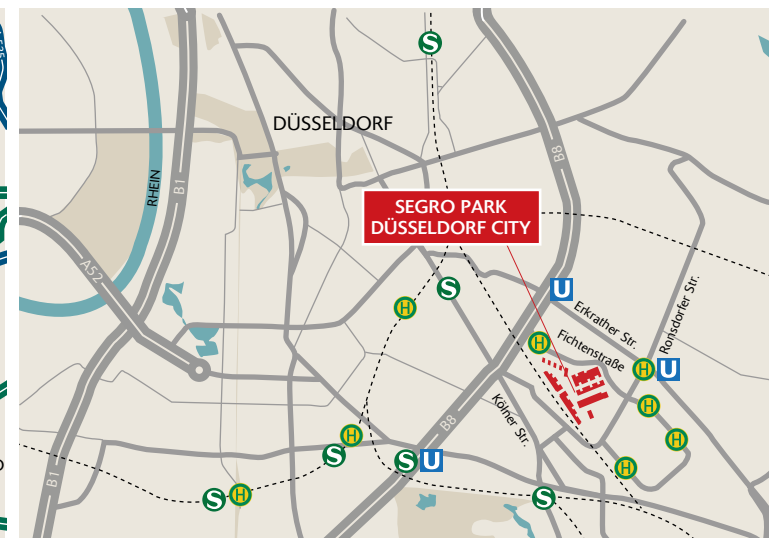

# DÜSSELDORF CITY

FICHTENSTRASSE, 40233 DÜSSELDORF

Denkmalgeschütztes Loft-Office  
trifft auf modernen Gewerbepark

Erfolgreiche Revitalisierung  
eines traditionsreichen Areals (ehem. Hein Lehmann)

Perfekt gelegen  
zwischen Hbf und der "Automeile Höherweg"

# SEGRO PARK DÜSSELDORF CITY

	„Piniestraße“	100 m		„Kettwiger Straße“	700 m
	„Fichtenstraße“	500 m		„Ronsdorfer Straße“	750 m
	„Düsseldorf Oberbilk“	1,6 km			